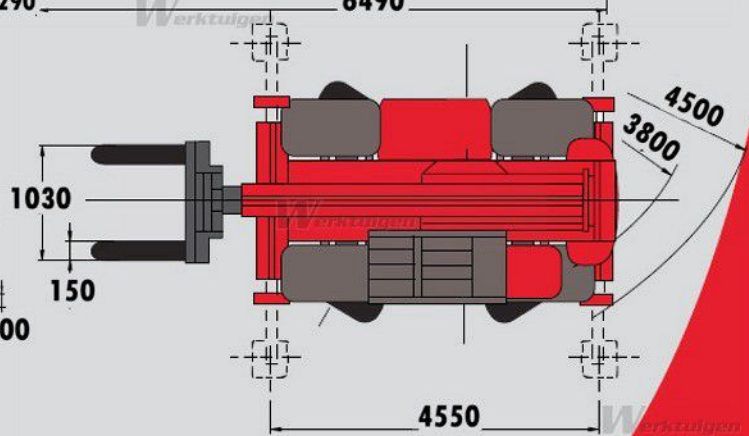

**MANITOU**

**Euro 2 Engine**

**MRT 2150**

*M Serie*

2003-2007

Unit: mm

# ROTATION ON STABILISERS WITH FORKS