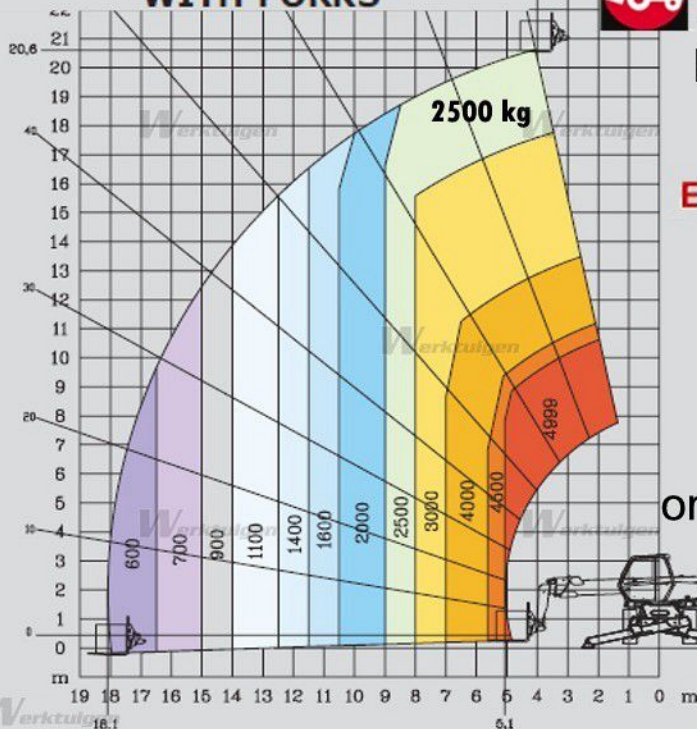

ROTATION ON STABILISERS WITH FORKS

MANITOU

MRT 2150

M Serie

Euro 2 Engine

2003-2007

on stabilisers