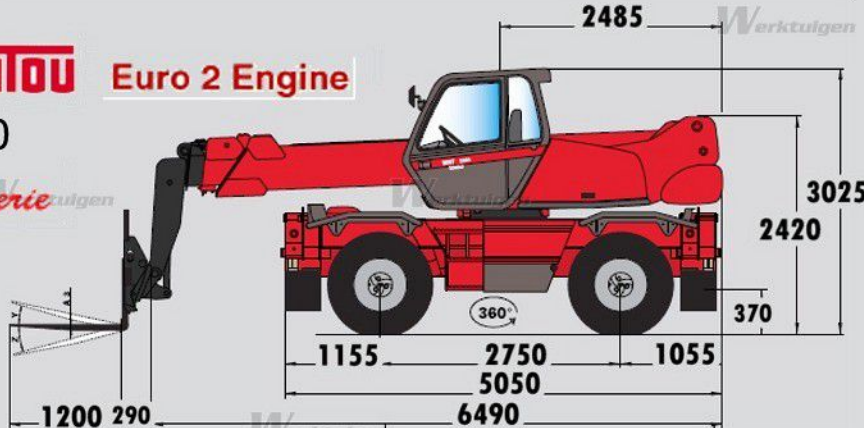

**MANITOU**

**Euro 2 Engine**

**MRT 2150**

*M Serie*

2003-2007

Unit: mm

# ROTATION ON STABILISERS WITH FORKS