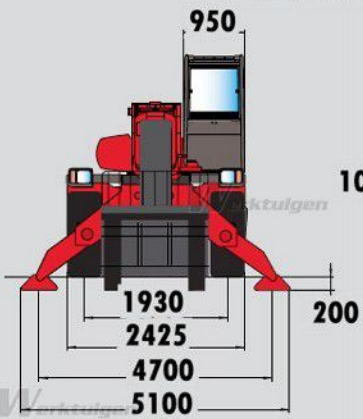

**MANITOU**

**Euro 2 Engine**

**MRT 2150**

*M Serie*

2003-2007

Unit: mm